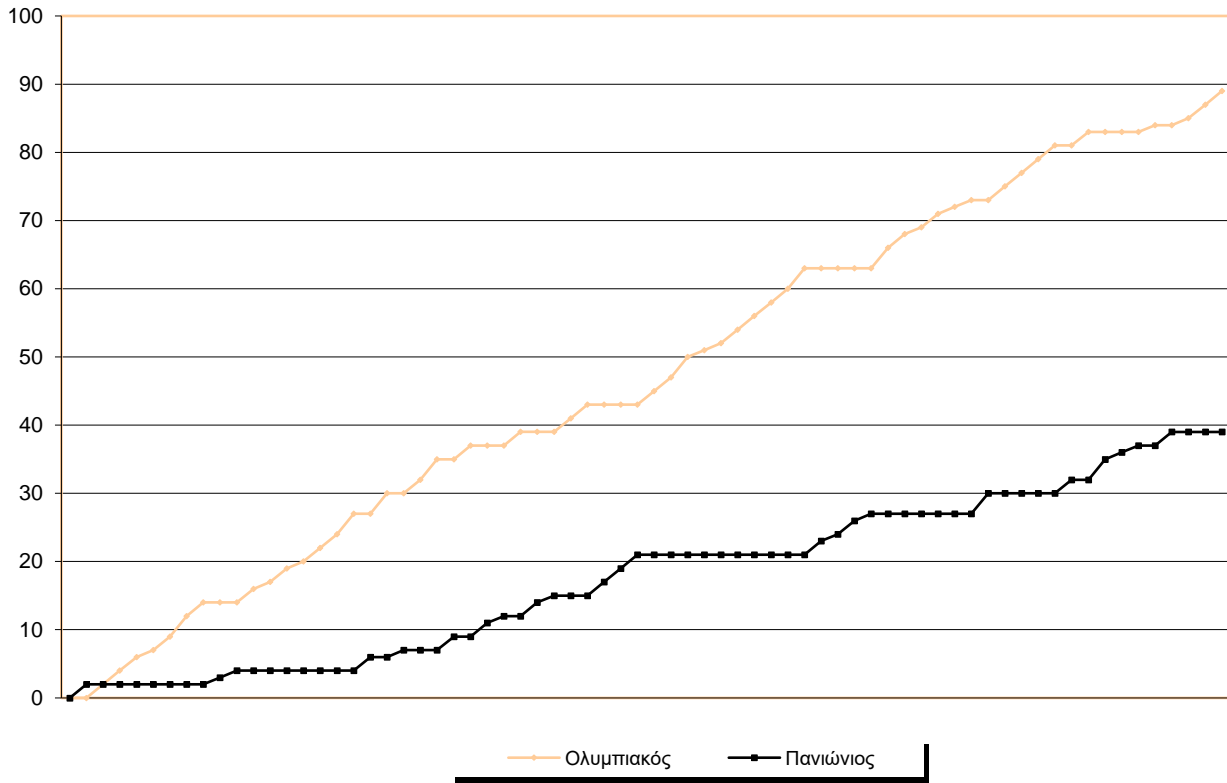

## Starters - Subs ratio

Fastbreak Pts

Turnover Pts

Second Chance Pts

Possessions

Notes

Ο Ολυμπιακός είχε 107 κατοχές,  
 εκ των οποίων κατέληξαν: 78 σε σουτ  
 11 σε λάθος  
 και 18 σε κερδ. φάουλ

## GRAPHIC STATS

### SCORE EVOLUTION