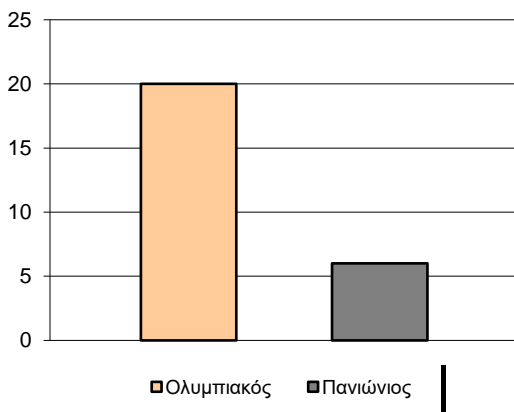

LARGEST SCORING RUN