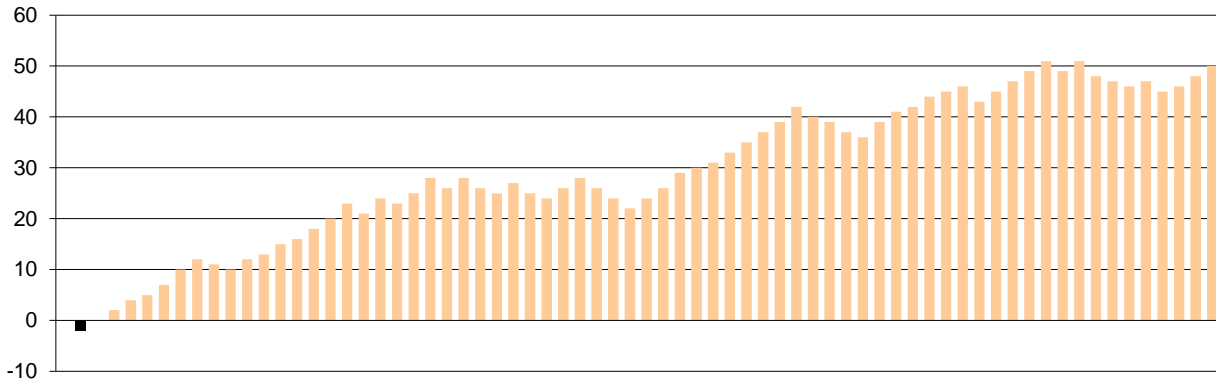

SCORE DIFFERENCE