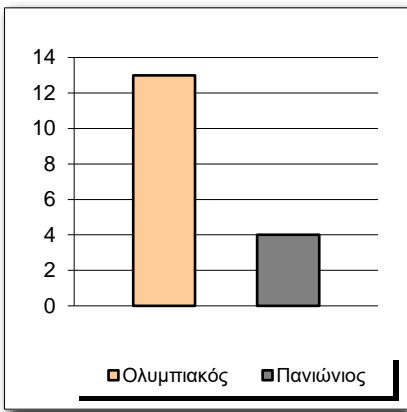

## Starters - Subs ratio

Fastbreak Pts

Turnover Pts

Second Chance Pts

Possessions

Notes

Ο Ολυμπιακός είχε 107 κατοχές,  
 εκ των οποίων κατέληξαν: 78 σε σουτ  
 11 σε λάθος  
 και 18 σε κερδ. φάουλ

## GRAPHIC STATS