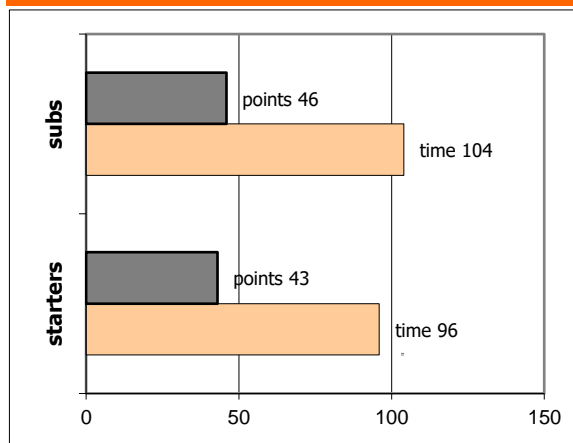

Πανιώνιος **39 - 89** Ολυμπιακός

43%	9 / 21	FT	10 / 17	59%
30%	12 / 40	2FG	29 / 47	62%
11%	2 / 18	3FG	7 / 31	23%
31	22 - 9	Rb	35 - 24	59
	20	Tu	11	

Referees: Τζιμης, Γρίσιος

By Quarter	1	2	3	4
Πανιώνιος	4	17	6	12
Ολυμπιακός	24	21	24	20

End of Quarter	1	2	3	4
Πανιώνιος	4	21	27	39
Ολυμπιακός	24	45	69	89

Ολυμπιακός

Coach: Γ. Παντελάκης, Αγ. Πισίσιος

Fastbreaks: 7 / 10

#	Player	Time (min)	Pts	Ft	2Fg	3Fg	+/-	Rbs		As	St	Tu	Bl	Fouls		Eff
								de	of					dr	co	
4	Μπουρνελές Γ.	18	11	0 / 0	4 / 5	1 / 4	24	1	0	2	5	3	0	0	4	12
5	Αγγελόπουλος Σπ.	12	6	2 / 2	2 / 2	0 / 1	5	1	0	0	0	0	0	1	1	6
6	Γιακί Π.	14	2	0 / 0	1 / 2	0 / 1	8	2	1	0	0	0	0	0	1	3
7	Ντάψης Δ.	14	10	0 / 0	5 / 9	0 / 0	19	2	5	0	0	1	0	1	2	12
8	Λυκογιάννης Θ.	25	5	3 / 4	1 / 2	0 / 4	33	4	1	2	5	0	0	3	2	11
9	Πασαγιάννης Εμ.	22	5	1 / 2	2 / 3	0 / 3	20	3	4	2	2	1	1	1	0	11
10	Σπάρταλης Στ.	9	9	1 / 1	4 / 6	0 / 0	16	3	4	2	0	2	1	3	1	15
11	Ροζακέας Αν.	21	7	1 / 4	3 / 5	0 / 5	24	2	2	2	2	1	0	2	2	4
12	Σαπλαούρας Φ.	15	10	1 / 2	3 / 5	1 / 2	9	1	0	2	0	0	0	3	0	9
13	Σεγκούρα Κ.	14	7	0 / 0	2 / 5	1 / 3	28	4	5	0	0	0	0	1	4	11
14	Αμπούση Β.	19	17	1 / 2	2 / 3	4 / 6	39	6	1	4	2	1	3	2	2	28
15	Παπασταύρου Ευ.-Ι.	17	0	0 / 0	0 / 0	0 / 2	25	2	1	6	0	0	0	1	0	7
Team								4	0			2		0	1	
1st quarter			24	3 / 5	9 / 14	1 / 8		9	9	7	6	3	3	5	4	41
2nd quarter			21	0 / 2	6 / 10	3 / 9		9	5	4	0	2	0	3	6	25
3rd quarter			24	3 / 4	6 / 10	3 / 8		10	6	7	4	4	2	6	5	39
4th quarter			20	4 / 6	8 / 13	0 / 6		7	4	4	6	2	0	4	5	26
Final Stats		200	89	10 / 17	29 / 47	7 / 31	250	35	24	22	16	11	5	18	20	131
				59%	62%	23%										59

Πανιώνιος

Coach:

#	Player	Pts	-	3s
4	Ερμιδης Ε.	0	-	0
5	Ντόρβας Α.	2	-	0
6	Σφούνης Ν.	0	-	0
7	Βασιλάκος Α.	6	-	1
8	Χρήστου Ν.	0	-	0
1	Ντινόπουλος	0	-	0
10	Σεργάκης Α.	2	-	0
2	Αλειφέρης Σπ.	7	-	0
16	Τσιπουρλιανός Τα.	4	-	0
13	Δουράκης Α.	7	-	1
21	Μαμούρης Π.	4	-	0
15	Αμπατζής Ν.	7	-	0

Starters - Subs ratio