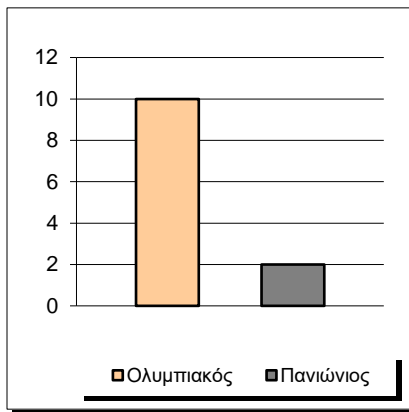

## Starters - Subs ratio

Fastbreak Pts

Turnover Pts

Second Chance Pts

Possessions

Notes

Ο Ολυμπιακός είχε 107 κατοχές,  
 εκ των οποίων κατέληξαν: 78 σε σουτ  
 11 σε λάθος  
 και 18 σε κερδ. φάουλ

## GRAPHIC STATS