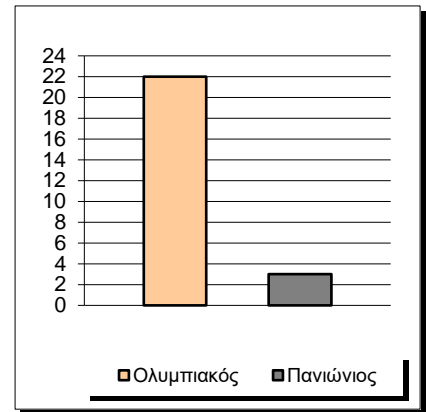

## Starters - Subs ratio

Fastbreak Pts

Turnover Pts

Second Chance Pts

Possessions

Notes

Ο Ολυμπιακός είχε 107 κατοχές,  
 εκ των οποίων κατέληξαν: 78 σε σουτ  
 11 σε λάθος  
 και 18 σε κερδ. φάουλ

## GRAPHIC STATS